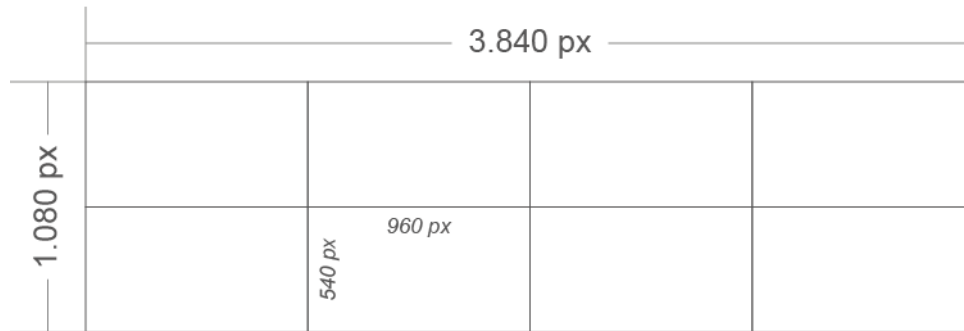

1.2.3 NCC Ost, Foyerdisplays