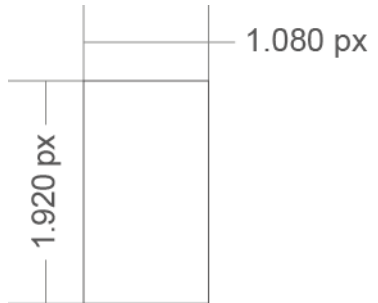

2.2.2 NCC Mitte, Raumdisplays