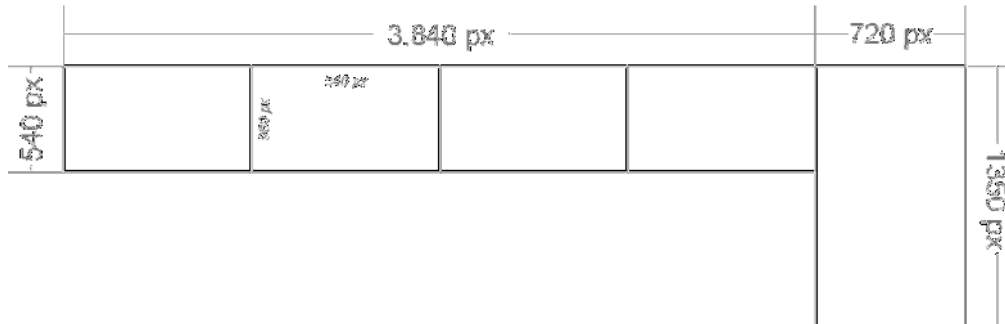

1.2.7 NCC Ost, Ausgangsdisplays

2.NCC Mitte

2.1 Technische Informationen

| | | | | | | |
|--------------------|-------------------------|-----------------------|-----------------------|------------------------|-------------------------|-----------------------|
| Type | Big LED-Screen | Raumdisplay | Ebenenverteiler | Foyerdisplay | Hallenübergang | Kassendisplay |
| Größe in Meter | 7,2 m * 4,4 m | 0,6 m * 1,0 m | 0,6 m * 1,0 m | 4,8 m * 1,4 m | 4,8 m * 0,7 m | 1,2 m * 0,7 m |
| Größe in Pixel | 1.920 px * 1.080 px | 1.080 px * 1.920 px | 1.080 px * 1.920 px | 3.840 px * 1.080 px | 7.680 px * 1.080 px | 1.920 px * 1.080 px |
| Videoformate | H.265 Video, MGEG2, AVI | | | | | |
| Bildformate | JPEG, PNG, Tiff, PDF | | | | | |
| Display-Helligkeit | 6.000 cd/m ² | 700 cd/m ² | 700 cd/m ² | 1400 cd/m ² | 1.500 cd/m ² | 700 cd/m ² |
| Farbraum | RGB | | | | | |
| 3D-Ausgabe | Nicht unterstützt | | | | | |
| Ton-Ausgabe | Nicht unterstützt | | | | | |
| Monitorstege | N.V. | N.V. | N.V. | N.V. | ca. 3 mm | N.V. |

2.2 Displayaufteilung

2.2.1 NCC Mitte, Big LED-Screen

2.2.2 NCC Mitte, Raumdisplays

2.2.3 NCC Mitte, Ebenenverteiler

2.2.4 NCC Mitte, Foyerdisplays

2.2.5 NCC Mitte, Hallenübergang, Halle 1 & 9

2.2.6 NCC Mitte, Hallenübergang, Halle 3C

2.2.7 NCC Mitte, Kassendisplays

3. Mobile Stelen

3.1 Technische Informationen

| | |
|--------------------|-------------------------|
| Type | Mobile Stele |
| Größe in Meter | 1,93 m * 0,74 m |
| Größe in Pixel | 1.920 px * 1.080 px |
| Videoformate | H.265 Video, MGEG2, AVI |
| Bildformate | JPEG, PNG, Tiff, PDF |
| Display-Helligkeit | 700 cd/m ² |
| Farbraum | RGB |
| 3D-Ausgabe | Nicht unterstützt |
| Ton-Ausgabe | N.V. |
| Monitorstege | N.V. |