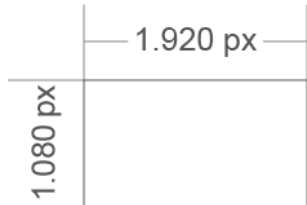

2.2 Displayaufteilung

2.2.1 NCC Mitte, Big LED-Screen