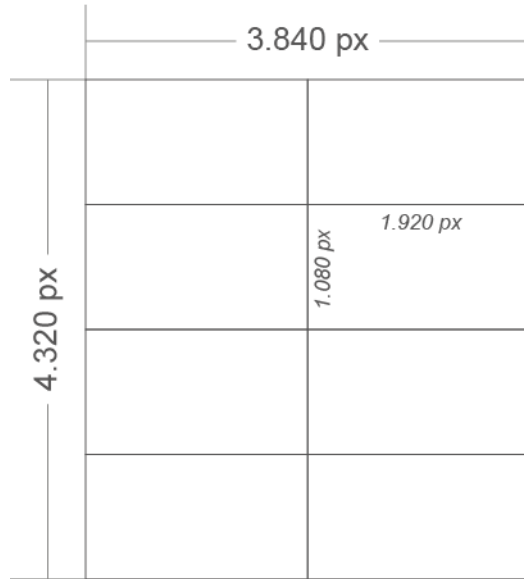

1.2.5 NCC Ost, Hauptstele