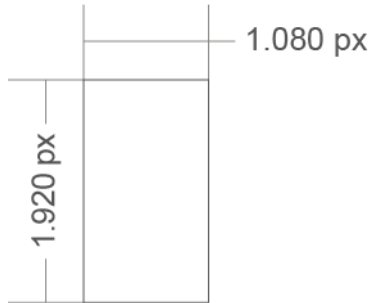

1.2 Displayaufteilung

1.2.1 NCC Ost, Raumdisplays