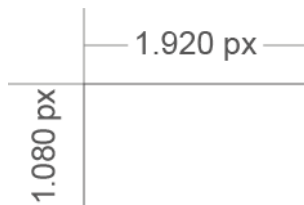

1.2.7 NCC Ost, Ausgangsdisplays

2.NCC Mitte

2.1 Technische Informationen

| | | | | | | |
|--------------------|-------------------------|-----------------------|-----------------------|------------------------|-------------------------|-----------------------|
| Type | Big LED-Screen | Raumdisplay | Ebenenverteiler | Foyerdisplay | Hallenübergang | Kassendisplay |
| Größe in Meter | 7,2 m * 4,4 m | 0,6 m * 1,0 m | 0,6 m * 1,0 m | 4,8 m * 1,4 m | 4,8 m * 0,7 m | 1,2 m * 0,7 m |
| Größe in Pixel | 1.920 px * 1.080 px | 1.080 px * 1.920 px | 1.080 px * 1.920 px | 3.840 px * 1.080 px | 7.680 px * 1.080 px | 1.920 px * 1.080 px |
| Videoformate | H.265 Video, MGEG2, AVI | | | | | |
| Bildformate | JPEG, PNG, Tiff, PDF | | | | | |
| Display-Helligkeit | 6.000 cd/m ² | 700 cd/m ² | 700 cd/m ² | 1400 cd/m ² | 1.500 cd/m ² | 700 cd/m ² |
| Farbraum | RGB | | | | | |
| 3D-Ausgabe | Nicht unterstützt | | | | | |
| Ton-Ausgabe | Nicht unterstützt | | | | | |
| Monitorstege | N.V. | N.V. | N.V. | N.V. | ca. 3 mm | N.V. |

2.2.7 NCC Mitte, Kassendisplays

3. Mobile Stelen

3.1 Technische Informationen

| | |
|--------------------|-------------------------|
| Type | Mobile Stele |
| Größe in Meter | 1,93 m * 0,74 m |
| Größe in Pixel | 1.920 px * 1.080 px |
| Videoformate | H.265 Video, MGEG2, AVI |
| Bildformate | JPEG, PNG, Tiff, PDF |
| Display-Helligkeit | 700 cd/m ² |
| Farbraum | RGB |
| 3D-Ausgabe | Nicht unterstützt |
| Ton-Ausgabe | N.V. |
| Monitorstege | N.V. |