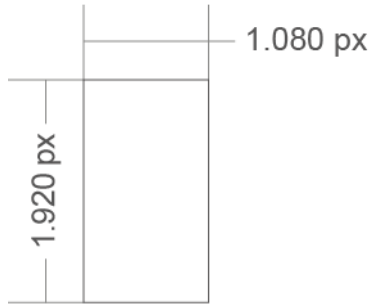

1.2.7 NCC Ost, Ausgangsdisplays

2.NCC Mitte

2.1 Technische Informationen

| | | | | | | |
|--------------------|-------------------------|-----------------------|-----------------------|------------------------|-------------------------|-----------------------|
| Type | Big LED-Screen | Raumdisplay | Ebenenverteiler | Foyerdisplay | Hallenübergang | Kassendisplay |
| Größe in Meter | 7,2 m * 4,4 m | 0,6 m * 1,0 m | 0,6 m * 1,0 m | 4,8 m * 1,4 m | 4,8 m * 0,7 m | 1,2 m * 0,7 m |
| Größe in Pixel | 1.920 px * 1.080 px | 1.080 px * 1.920 px | 1.080 px * 1.920 px | 3.840 px * 1.080 px | 7.680 px * 1.080 px | 1.920 px * 1.080 px |
| Videoformate | H.265 Video, MGEG2, AVI | | | | | |
| Bildformate | JPEG, PNG, Tiff, PDF | | | | | |
| Display-Helligkeit | 6.000 cd/m ² | 700 cd/m ² | 700 cd/m ² | 1400 cd/m ² | 1.500 cd/m ² | 700 cd/m ² |
| Farbraum | RGB | | | | | |
| 3D-Ausgabe | Nicht unterstützt | | | | | |
| Ton-Ausgabe | Nicht unterstützt | | | | | |
| Monitorstege | N.V. | N.V. | N.V. | N.V. | ca. 3 mm | N.V. |

2.2 Displayaufteilung

2.2.1 NCC Mitte, Big LED-Screen

2.2.2 NCC Mitte, Raumdisplays

2.2.3 NCC Mitte, Ebenenverteiler

2.2.4 NCC Mitte, Foyerdisplays

2.2.5 NCC Mitte, Hallenübergang, Halle 1 & 9

2.2.6 NCC Mitte, Hallenübergang, Halle 3C

2.2.7 NCC Mitte, Kassendisplays

3. Mobile Stelen

3.1 Technische Informationen

| | |
|--------------------|-------------------------|
| Type | Mobile Stele |
| Größe in Meter | 1,93 m * 0,74 m |
| Größe in Pixel | 1.920 px * 1.080 px |
| Videoformate | H.265 Video, MGEG2, AVI |
| Bildformate | JPEG, PNG, Tiff, PDF |
| Display-Helligkeit | 700 cd/m ² |
| Farbraum | RGB |
| 3D-Ausgabe | Nicht unterstützt |
| Ton-Ausgabe | N.V. |
| Monitorstege | N.V. |